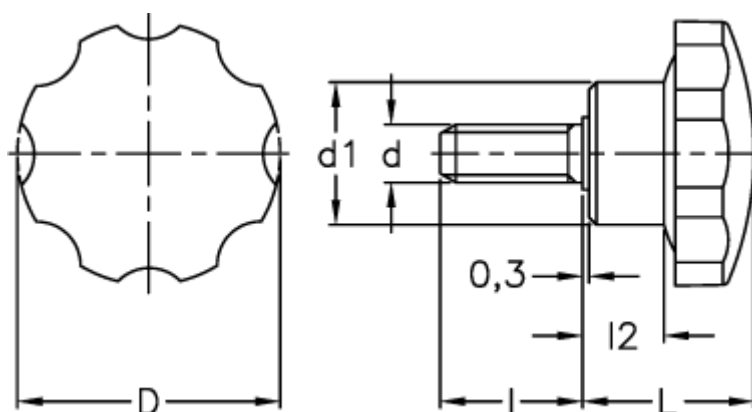

Varenummer: 2302073441
Beskrivelse: E+G Stjernegreb
VH.153/62 p-M10x40

Mål

$D = 62$
 $d_1 = 24$
 $d_6g = M10$
 $l = 40$
 $L = 35$
 $l_2 = 13$